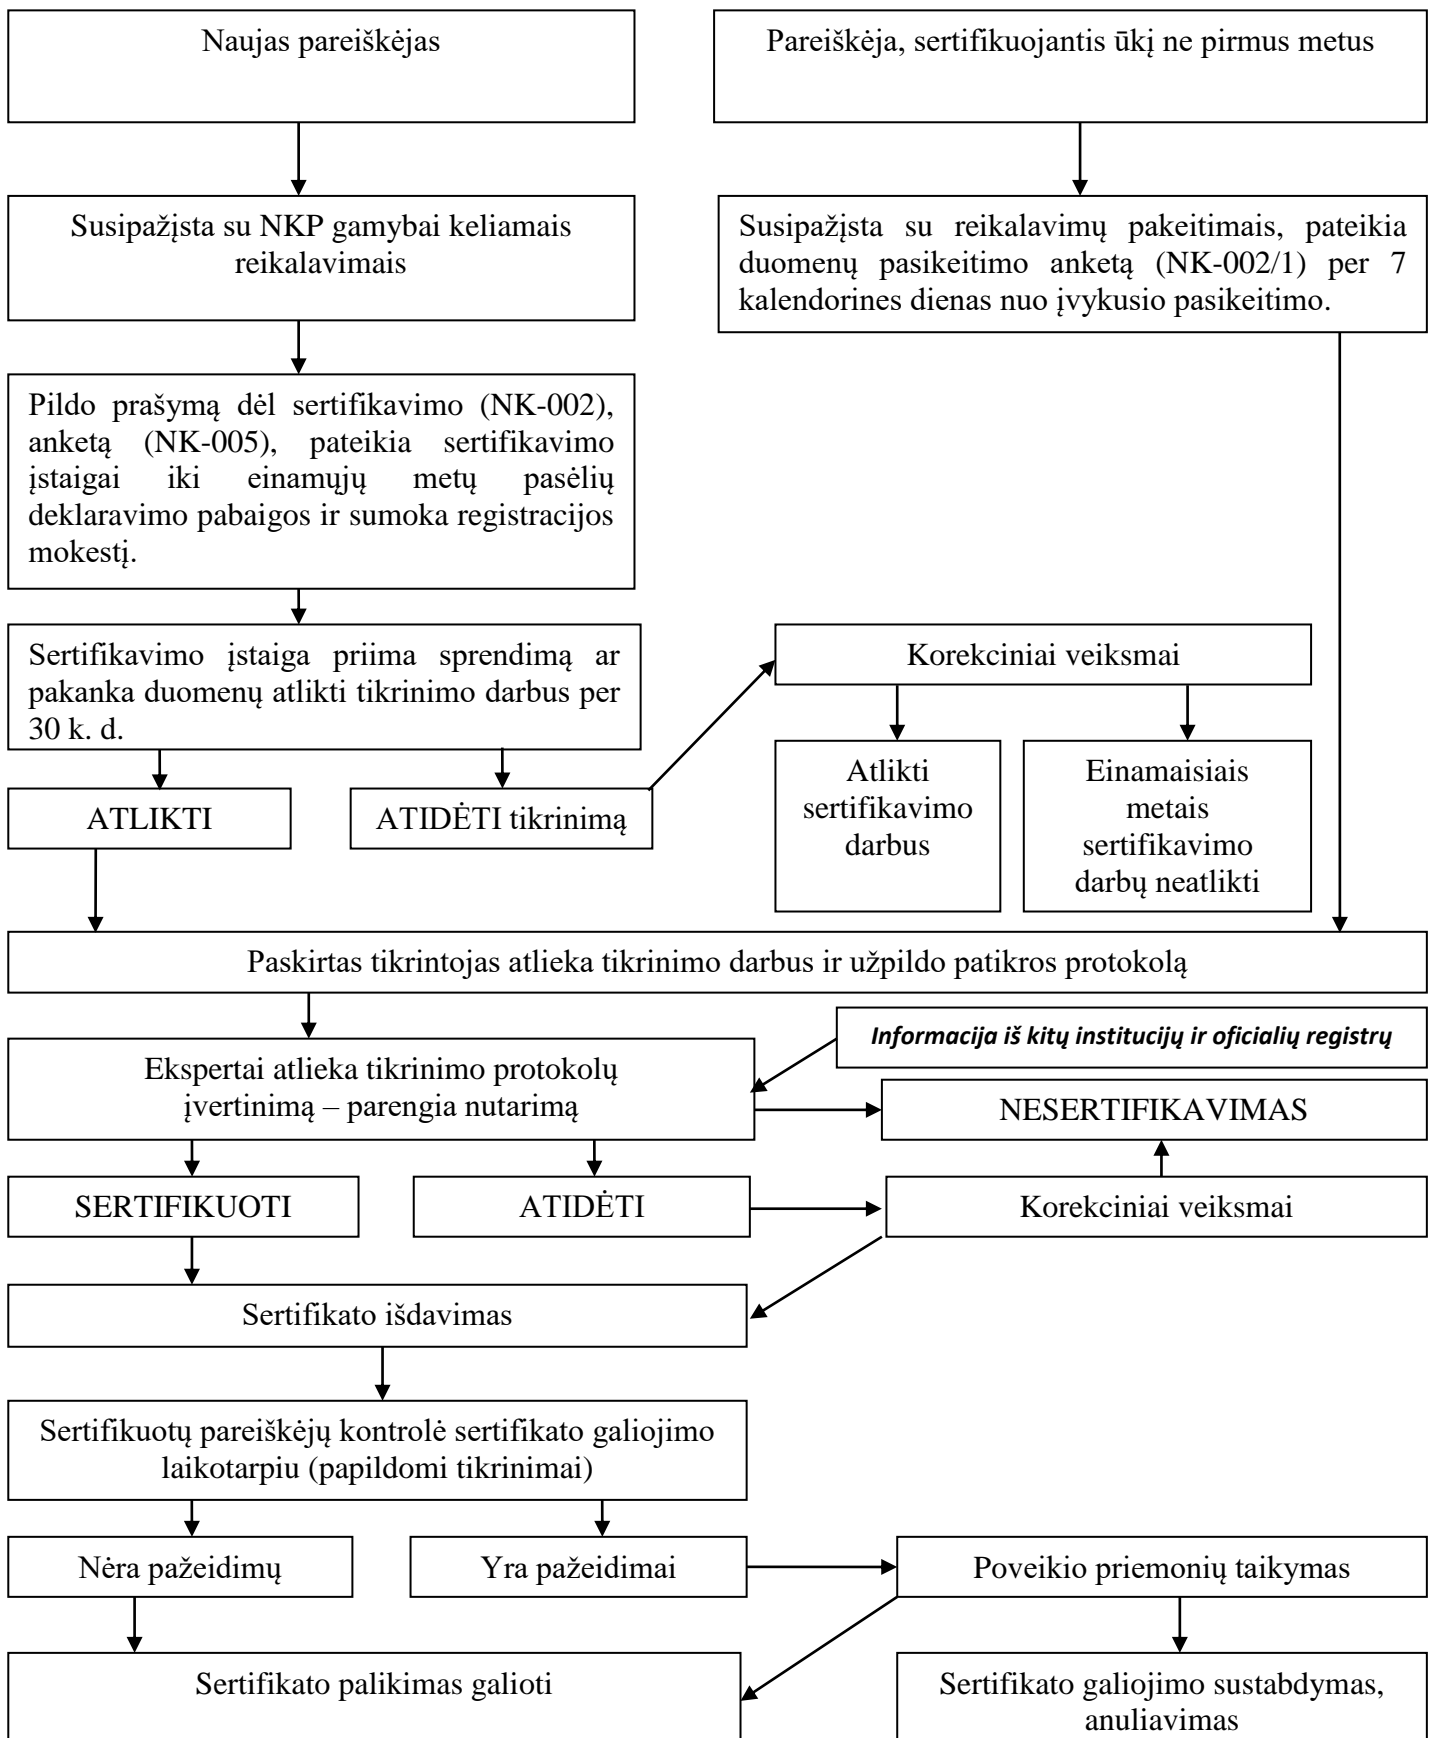

**PAGAL NACIONALINĘ ŽEMĖS ŪKIO IR MAISTO PRODUKTŲ KOKYBĖS SISTEMĄ PAGAMINTŲ
PRODUKTŲ (TOLIAU - NKP) SERTIFIKAVIMO SISTEMA**
(Bitininkystė)

Esmingai pasikeitus norminiams dokumentams ar sertifikuojamiems produktams bei procesams, sertifikavimo įstaiga gali atlikti pakartotinį įvertinimą